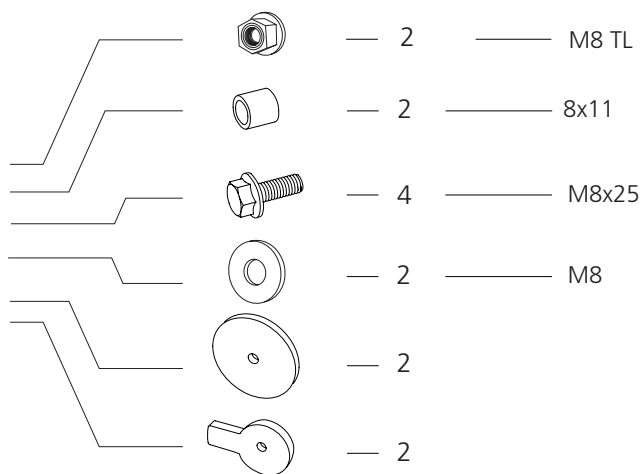

# MONTAGEANLEITUNGEN

## GROSSE STAMMANSCHLÄGE, KIT

Art.nr. 0458-395-2729

— 2

# GROSSE STAMMANSCHLÄGE, KIT

1

-  - 2 — M8x25
-  - 2 — M8
-  - 1 — 8x11
-  - 1 — M8 TL
-  - 1
-  - 1

2

 **LOGOSOL**

Fiskaregatan 2, SE-871 33 Härnösand, SCHWEDEN  
+46 (0)611-182 85 | info@logosol.de | www.logosol.de