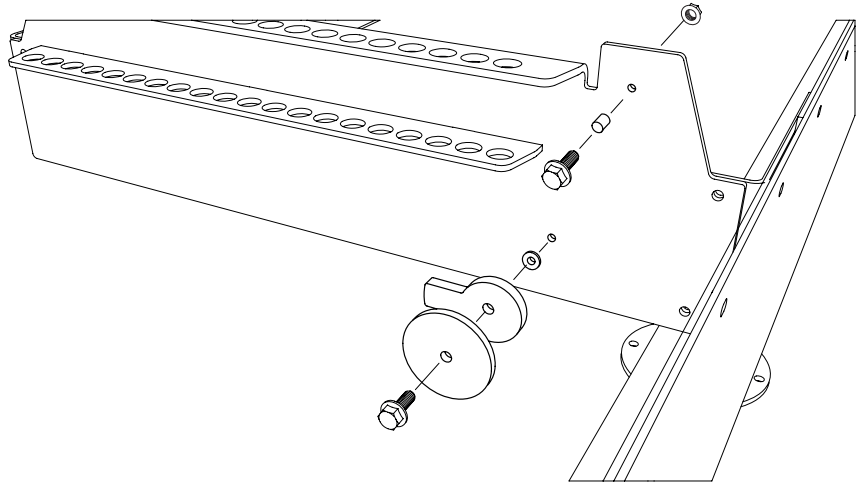

## GROSSE STAMMANSCHLÄGE, KIT

Art.nr. 0458-395-2729

— 2

# GROSSE STAMMANSCHLÄGE, KIT

1

-  - 2 — M8x25
-  - 2 — M8
-  - 1 — 8x11
-  - 1 — M8 TL
-  - 1
-  - 1

2

 **LOGOSOL**

Fiskaregatan 2, SE-871 33 Härnösand, SCHWEDEN  
+46 (0)611-182 85 | info@logosol.de | www.logosol.de