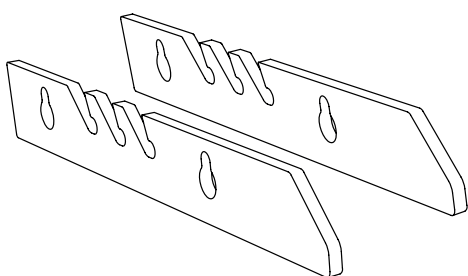

# MONTAGEANLEITUNGEN

## GROSSE STAMMANSCHLÄGE, KIT

Art.nr. 0458-395-2729

— 2

# GROSSE STAMMANSCHLÄGE, KIT

1

-  - 2 — M8x25
-  - 2 — M8
-  - 1 — 8x11
-  - 1 — M8 TL
-  - 1
-  - 1

2

 **LOGOSOL**

Fiskaregatan 2, SE-871 33 Härnösand, SCHWEDEN  
+46 (0)611-182 85 | info@logosol.de | www.logosol.de