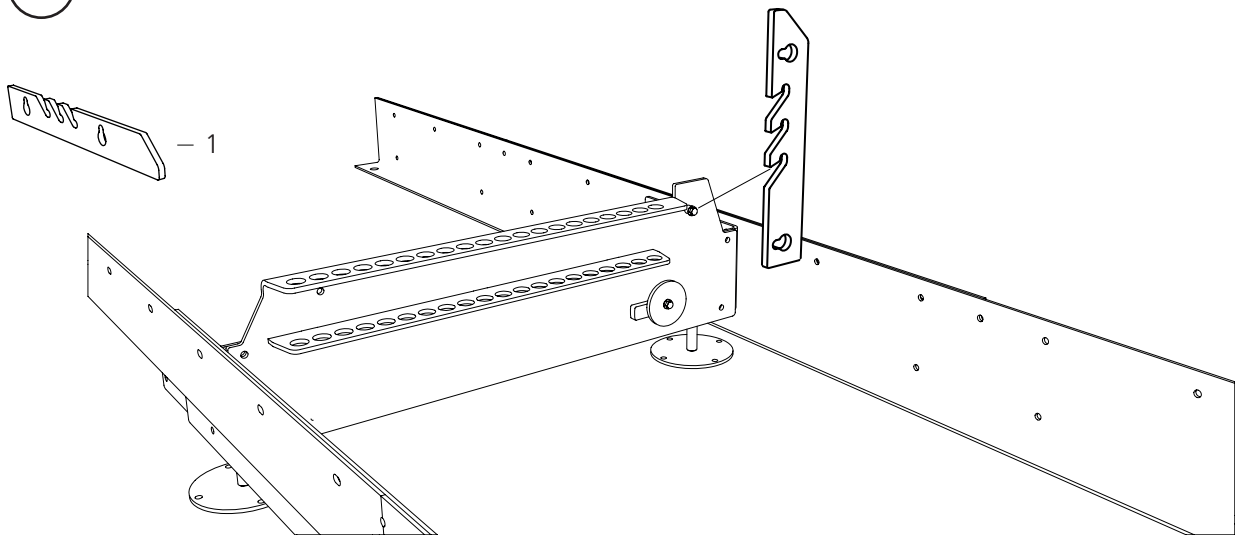

GROSSE STAMMANSCHLÄGE, KIT

1

- 2 — M8x25
- 2 — M8
- 1 — 8x11
- 1 — M8 TL
- 1
- 1

2

LOGOSOL

Fiskaregatan 2, SE-871 33 Härnösand, SCHWEDEN
+46 (0)611-182 85 | info@logosol.de | www.logosol.de