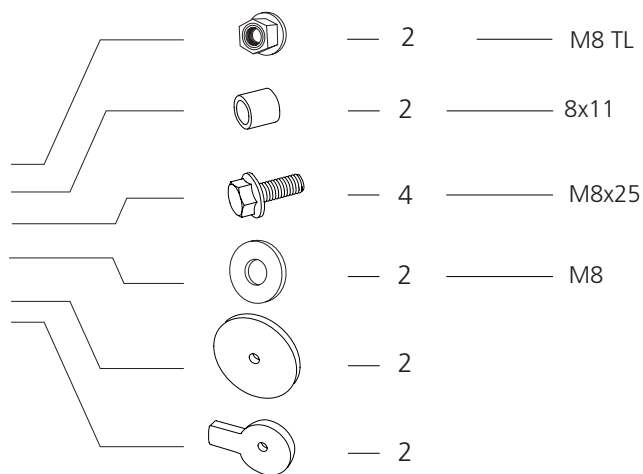

INSTRUKCJA SKŁADANIA

DŁUGIE PODPORY KŁODY, B751

Nr art.: 0458-395-2732

DŁUGIE PODPORY KŁODY, B751

1

-  - 2 — M8x25
-  - 2 — M8
-  - 1 — 8x11
-  - 1 — M8 TL
-  - 1
-  - 1

2

 **LOGOSOL**