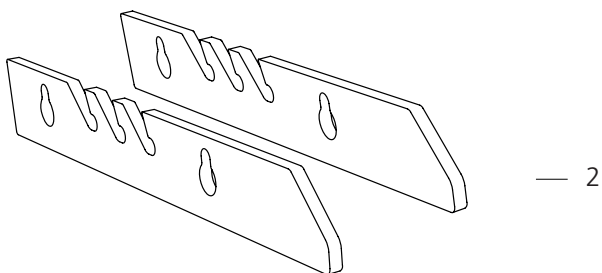

INSTRUKCJA SKŁADANIA

DŁUGIE PODPORY KŁODY, B751

Nr art.: 0458-395-2732

DŁUGIE PODPORY KŁODY, B751

1

-  - 2 — M8x25
-  - 2 — M8
-  - 1 — 8x11
-  - 1 — M8 TL
-  - 1
-  - 1

2

 **LOGOSOL**