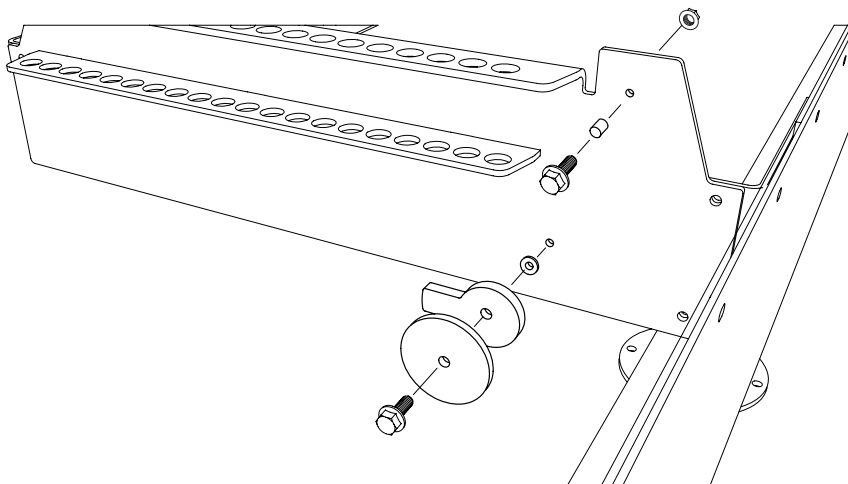

INSTRUKCJA SKŁADANIA

DŁUGIE PODPORY KŁODY, B751

Nr art.: 0458-395-2732

DŁUGIE PODPORY KŁODY, B751

1

-  - 2 — M8x25
-  - 2 — M8
-  - 1 — 8x11
-  - 1 — M8 TL
-  - 1
-  - 1

2

 **LOGOSOL**