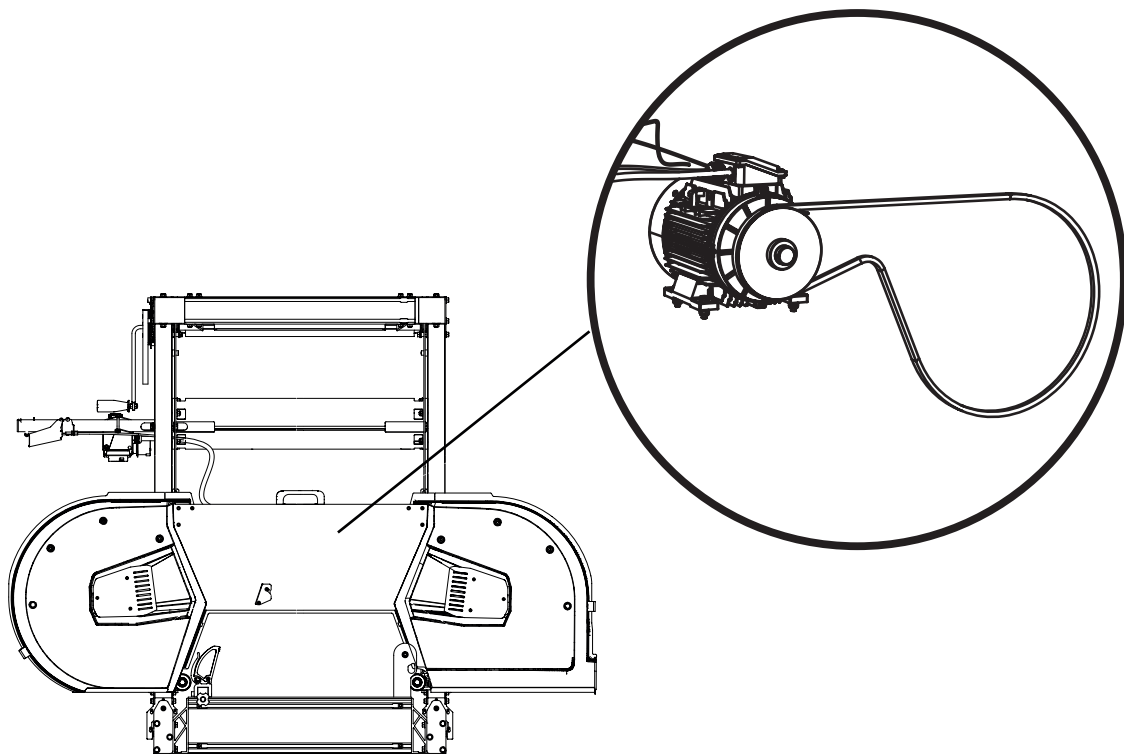

## **B701, 4.6 KW**

Diese Bedienungsanleitung ist ein Zusatzdokument und beschreibt die Montage des Elektromotors am Logosol-Bandsägewerk. Weitere Montage- und Sicherheitsanweisungen sowie Hinweise zu Einstellungen finden Sie in der Bedienungsanleitung Ihres Bandsägewerks.