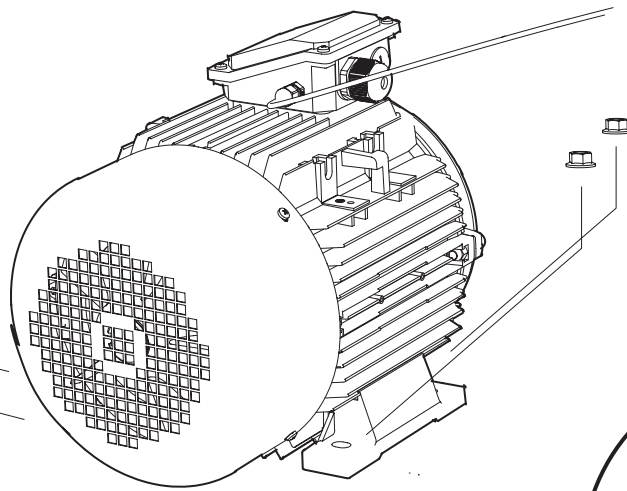

## **B701, 4.6 KW**

Diese Bedienungsanleitung ist ein Zusatzdokument und beschreibt die Montage des Elektromotors am Logosol-Bandsägewerk. Weitere Montage- und Sicherheitsanweisungen sowie Hinweise zu Einstellungen finden Sie in der Bedienungsanleitung Ihres Bandsägewerks.

1

2 x - M10x30

2 x - M10x30

4 x - M10

2

4 x - M8x20

4 x - M8

3