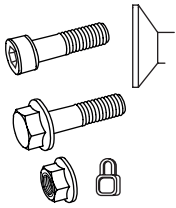

## **B701, 4.6 KW**

Diese Bedienungsanleitung ist ein Zusatzdokument und beschreibt die Montage des Elektromotors am Logosol-Bandsägewerk. Weitere Montage- und Sicherheitsanweisungen sowie Hinweise zu Einstellungen finden Sie in der Bedienungsanleitung Ihres Bandsägewerks.

1

2 x - M10x30

2 x - M10x30

4 x - M10

2

4 x - M8x20

4 x - M8

3