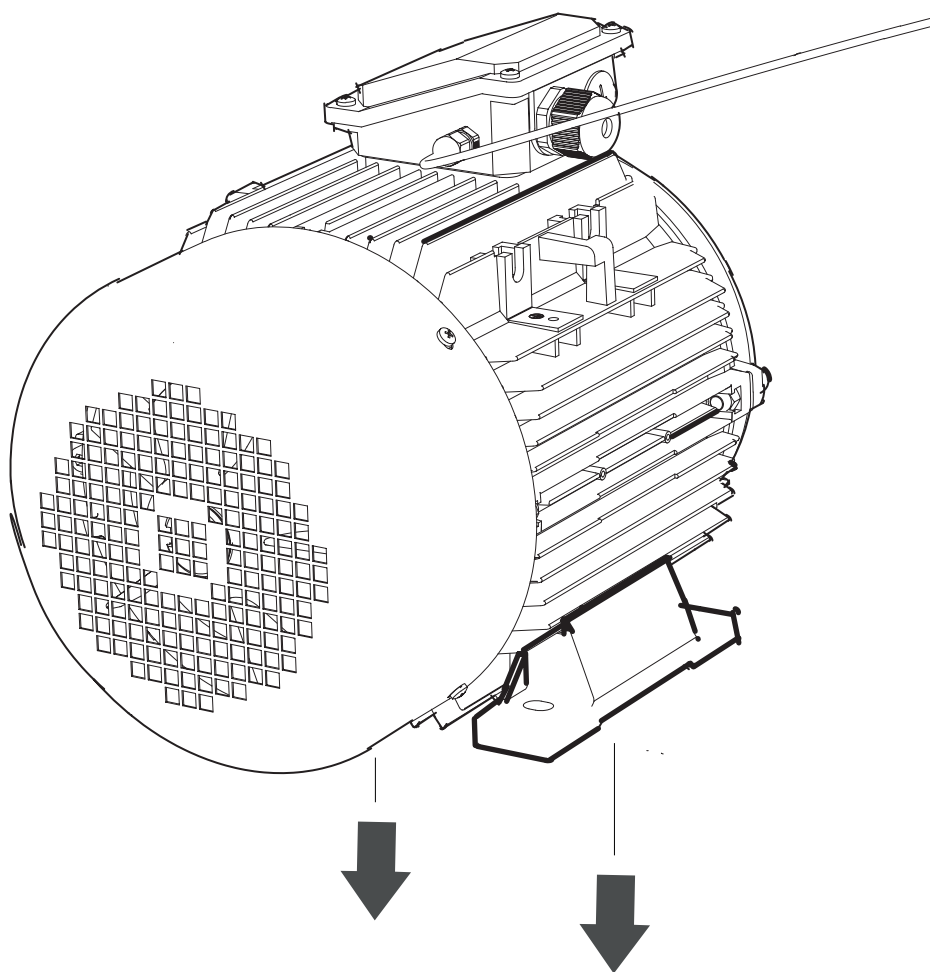

Lue koko säätöohje läpi ennen säädön aloittamista ja noudata sitten ohjetta vaihe vaiheelta koko säätötyön ajan.

Asennuksen jälkeen noudata sahalaitoksen käyttöoppaan *Säätöjärjestys*-luvussa olevia ohjeita suorittaaksesi loppuun säädöt ennen koneen käynnistystä.

1

Irrota moottorin jalat.