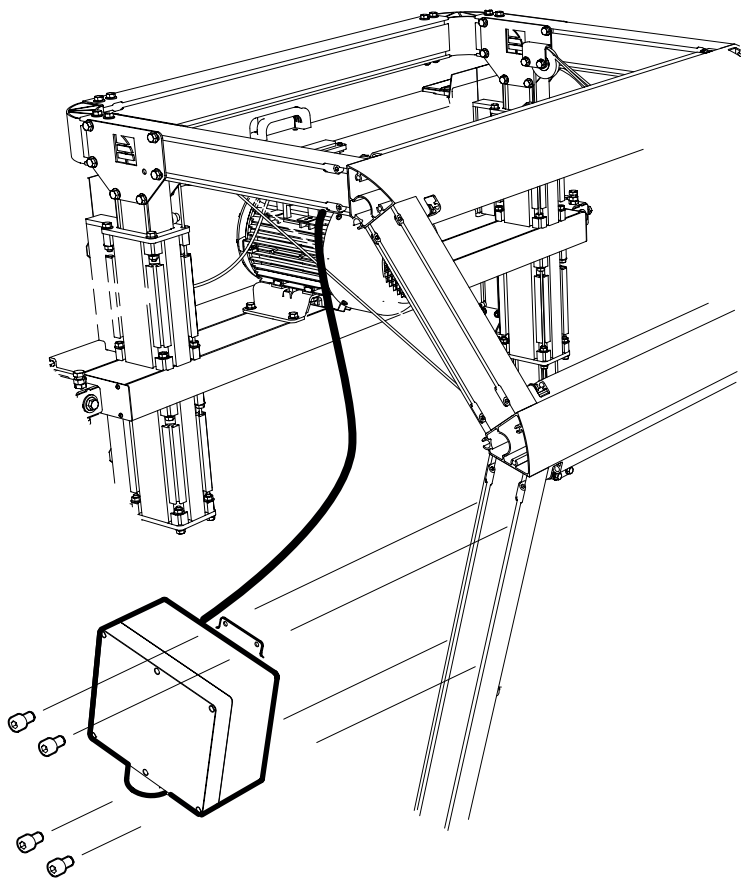

8

Huomaa, että moottoriin menevä kaapeli on sijoitettava nostoköyden ja rungon väliin.