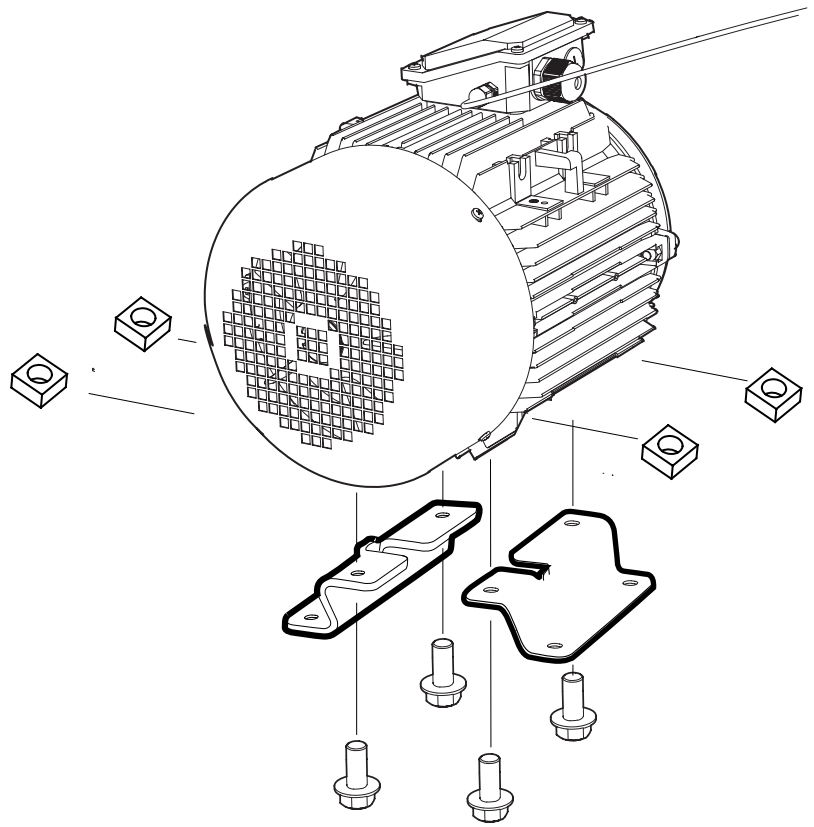

KÄYTTÖOHJE

ALKUPERÄINEN KÄYTTÖOHJE.

SKU: 0458-395-0884

REV: 1

B901 8 KW:N SÄHKÖMOOTTORI

Tämä käyttöohje on liite, jossa on ohjeet sähkömoottorin asentamiseen Logosolin vannesahalaitokseen. Katso muita asennuksia, turvallisuusohjeita ja säätöjä koskevat tiedot vannesahalaitoksesi käyttöohjeesta.

1

Irrota moottorin jalat.

2

4 x - M10x20

4 x - M10

3

4 x - M8x14

4 x - M8