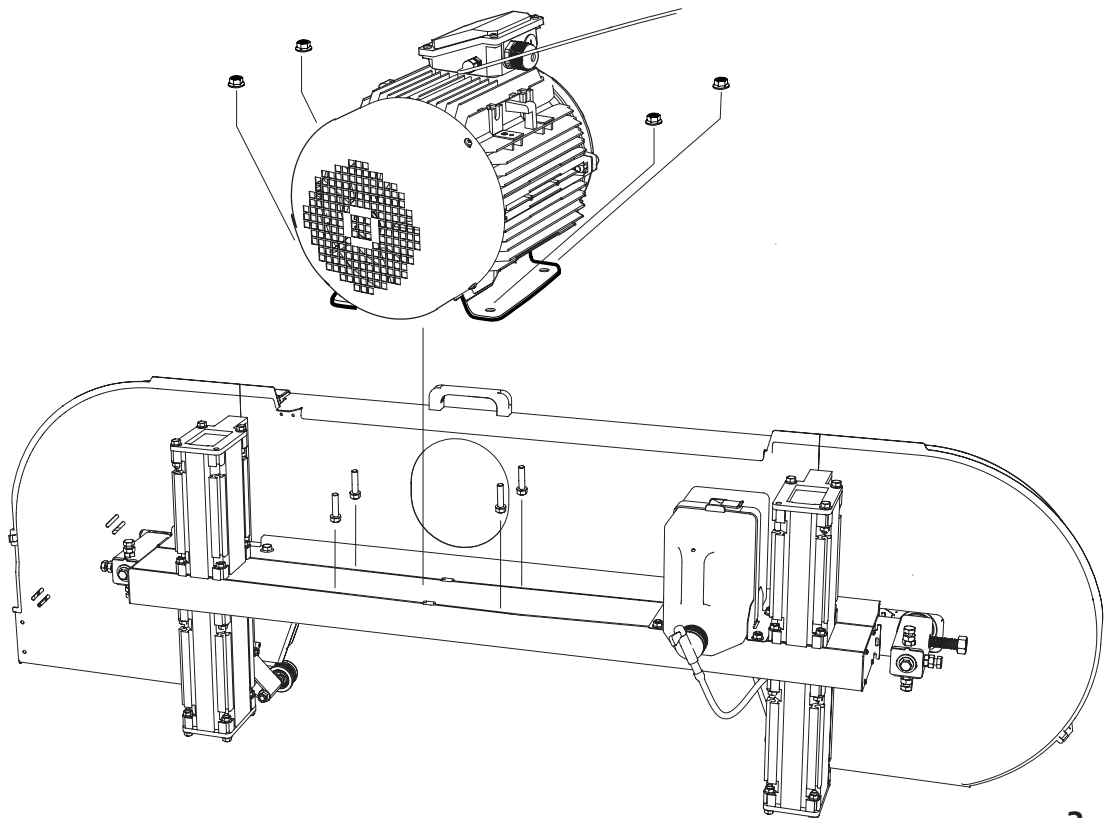

3

4 x - M8x14

4 x - M8