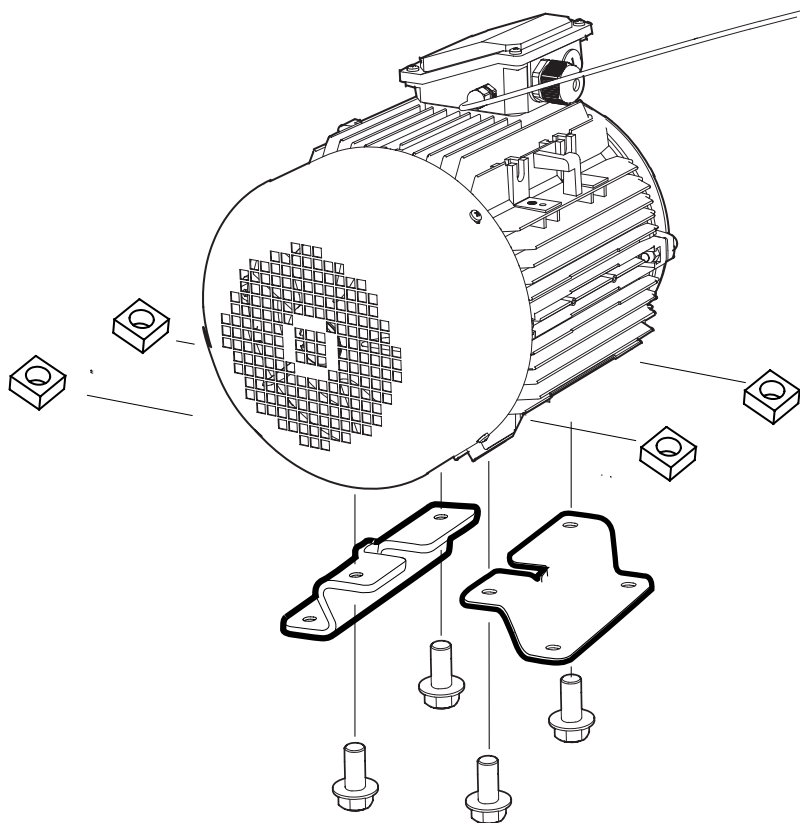

KÄYTTÖOHJE

ALKUPERÄINEN KÄYTTÖOHJE.

SKU: 0458-395-0884

REV: 1

B901 8 KW:N SÄHKÖMOOTTORI

Tämä käyttöohje on liite, jossa on ohjeet sähkömoottorin asentamiseen Logosolin vannesahalaitokseen. Katso muita asennuksia, turvallisuusohjeita ja säätöjä koskevat tiedot vannesahalaitoksesi käyttöohjeesta.

Lue koko säätöohje läpi ennen säädön aloittamista ja noudata sitten ohjetta vaihe vaiheelta koko säätötyön ajan.

Asennuksen jälkeen noudata sahalaitoksen käyttöoppaan *Säätöjärjestys*-luvussa olevia ohjeita suorittaaksesi loppuun säädöt ennen koneen käynnistystä.