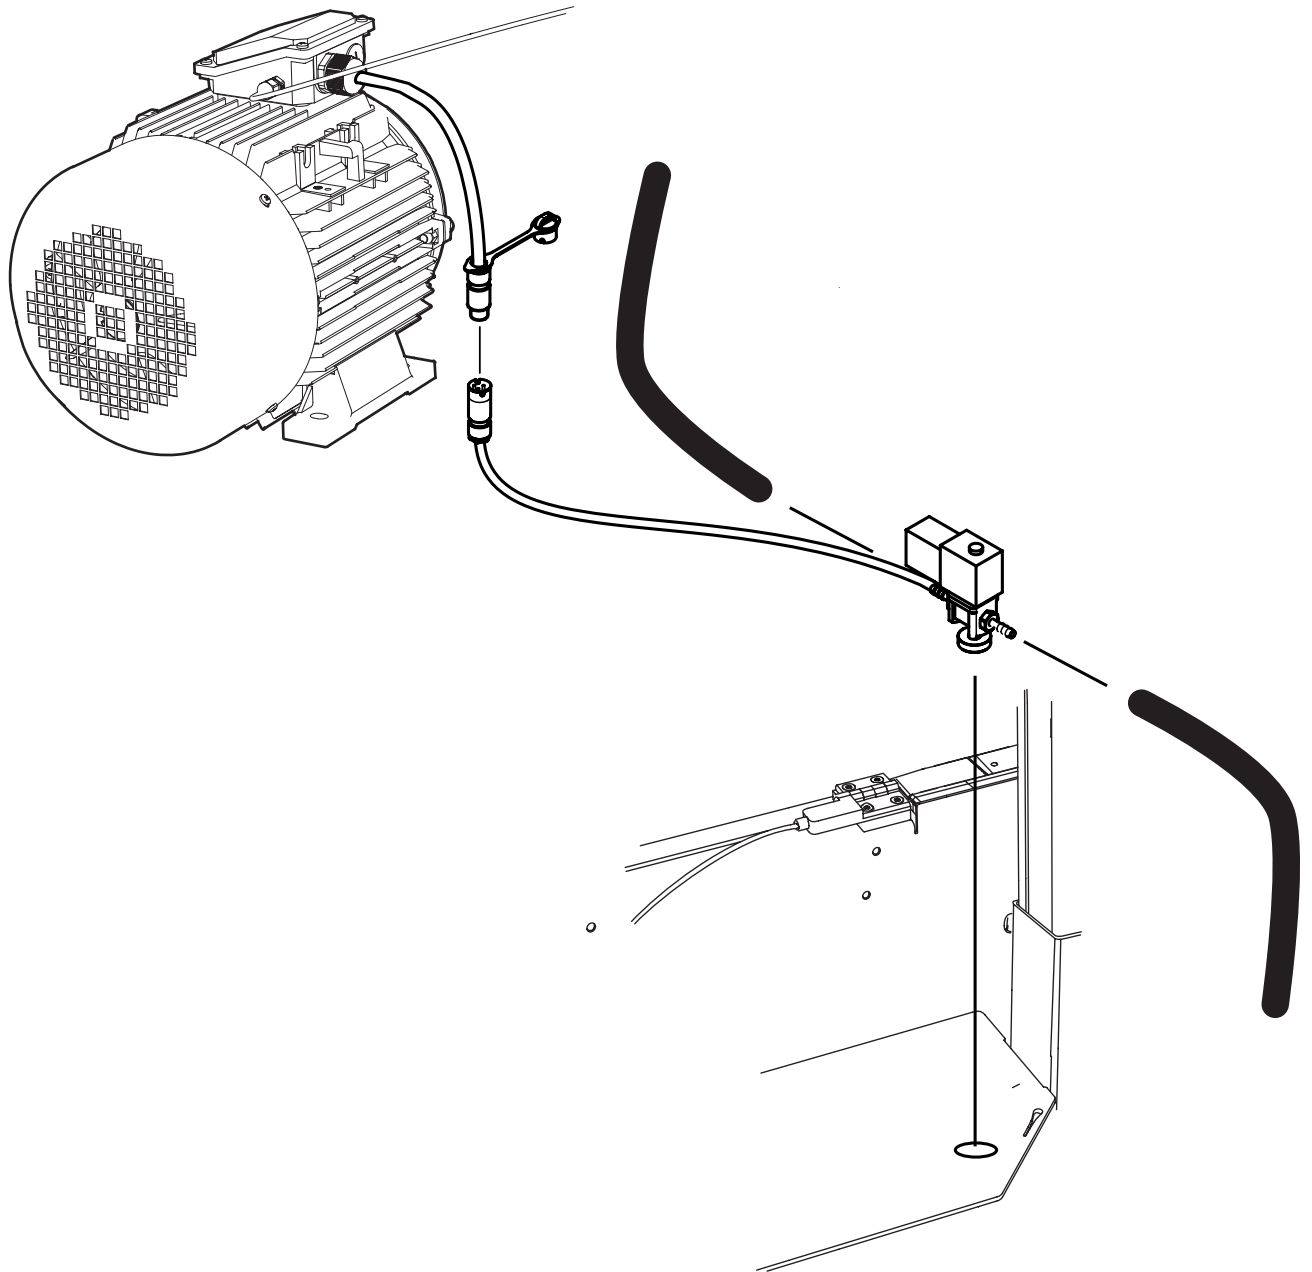

## ASSEMBLY INSTRUCTIONS

SKU: 0458-395-5422

REV:1

# WATER VALVE

01-01248