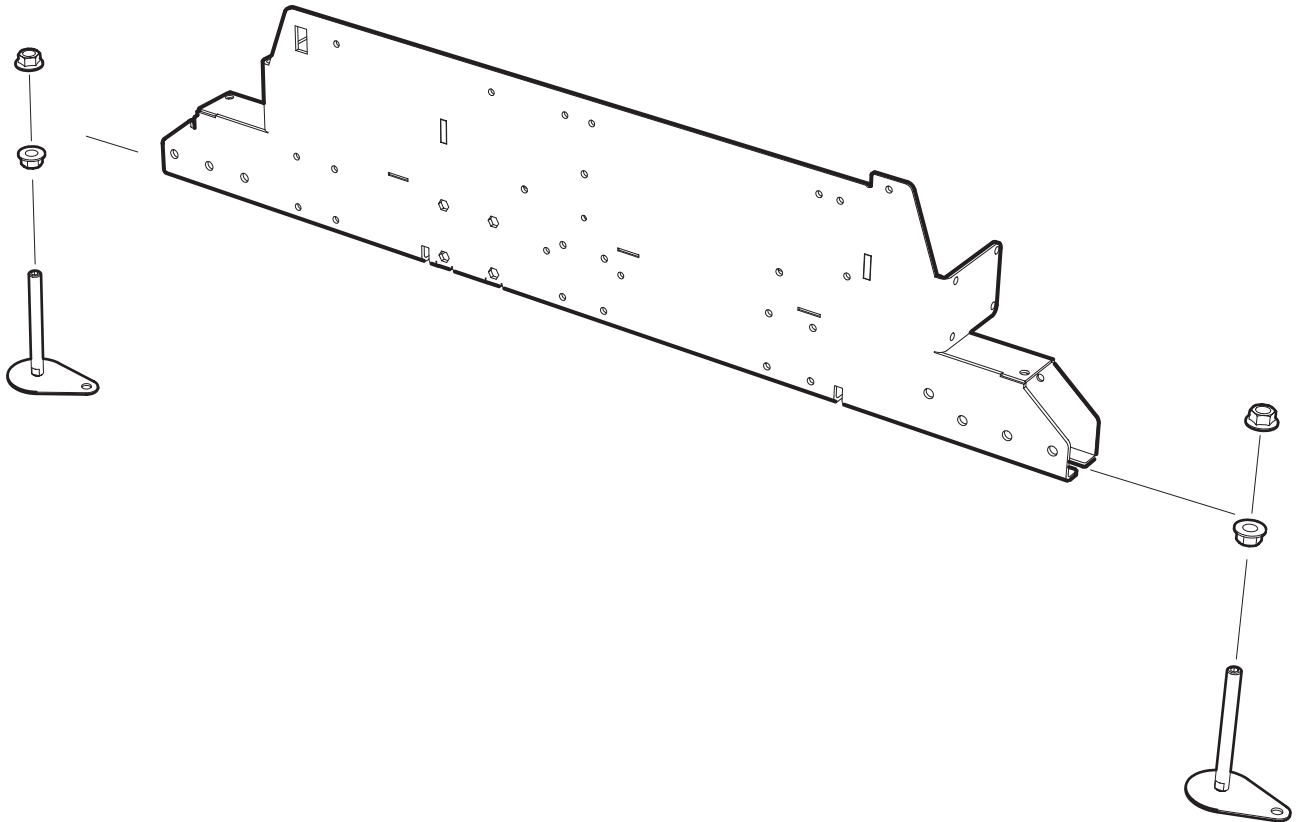

## ASSEMBLY INSTRUCTIONS

SKU: 0458-395-0430

REV: 1

4x - M16

## EXTENSION B901 PRO