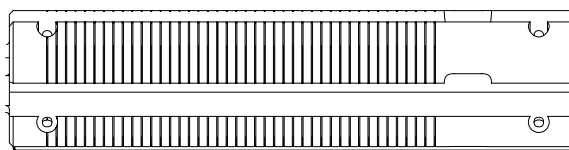

## PLANER ALIGNMENT TOOL

0458-395-5530

REV:1

03-03635 x2

1

2

3