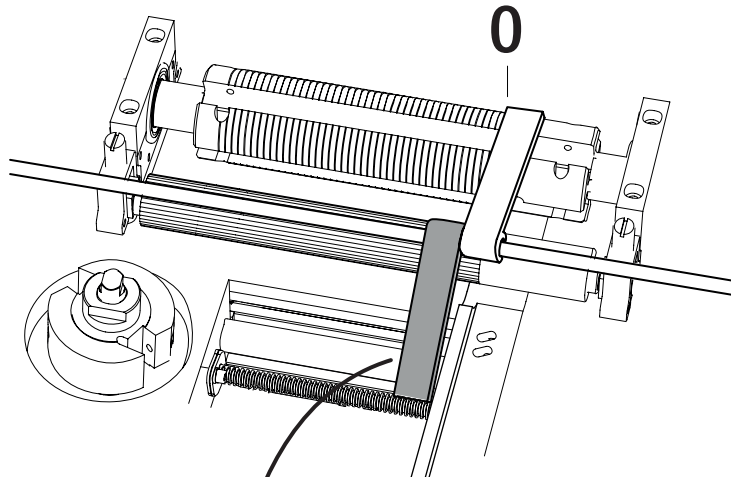

## PLANER ALIGNMENT TOOL

0458-395-5530

REV:1

03-03635 x2

1

2

3