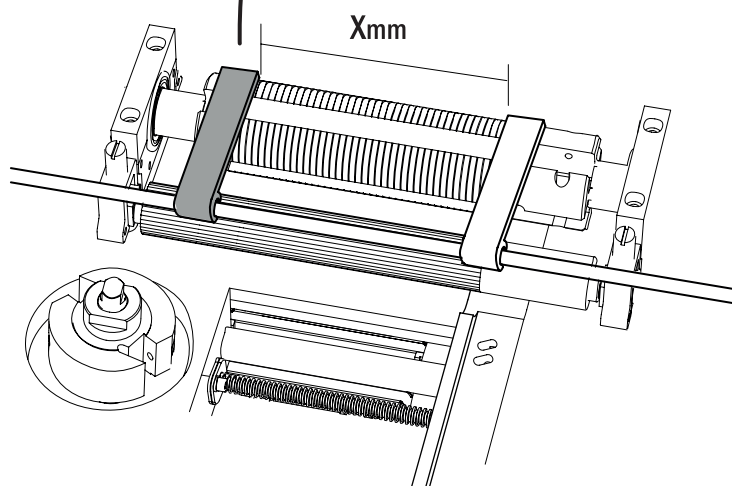

## PLANER ALIGNMENT TOOL

0458-395-5530

REV:1

03-03635 x2

1

2

3